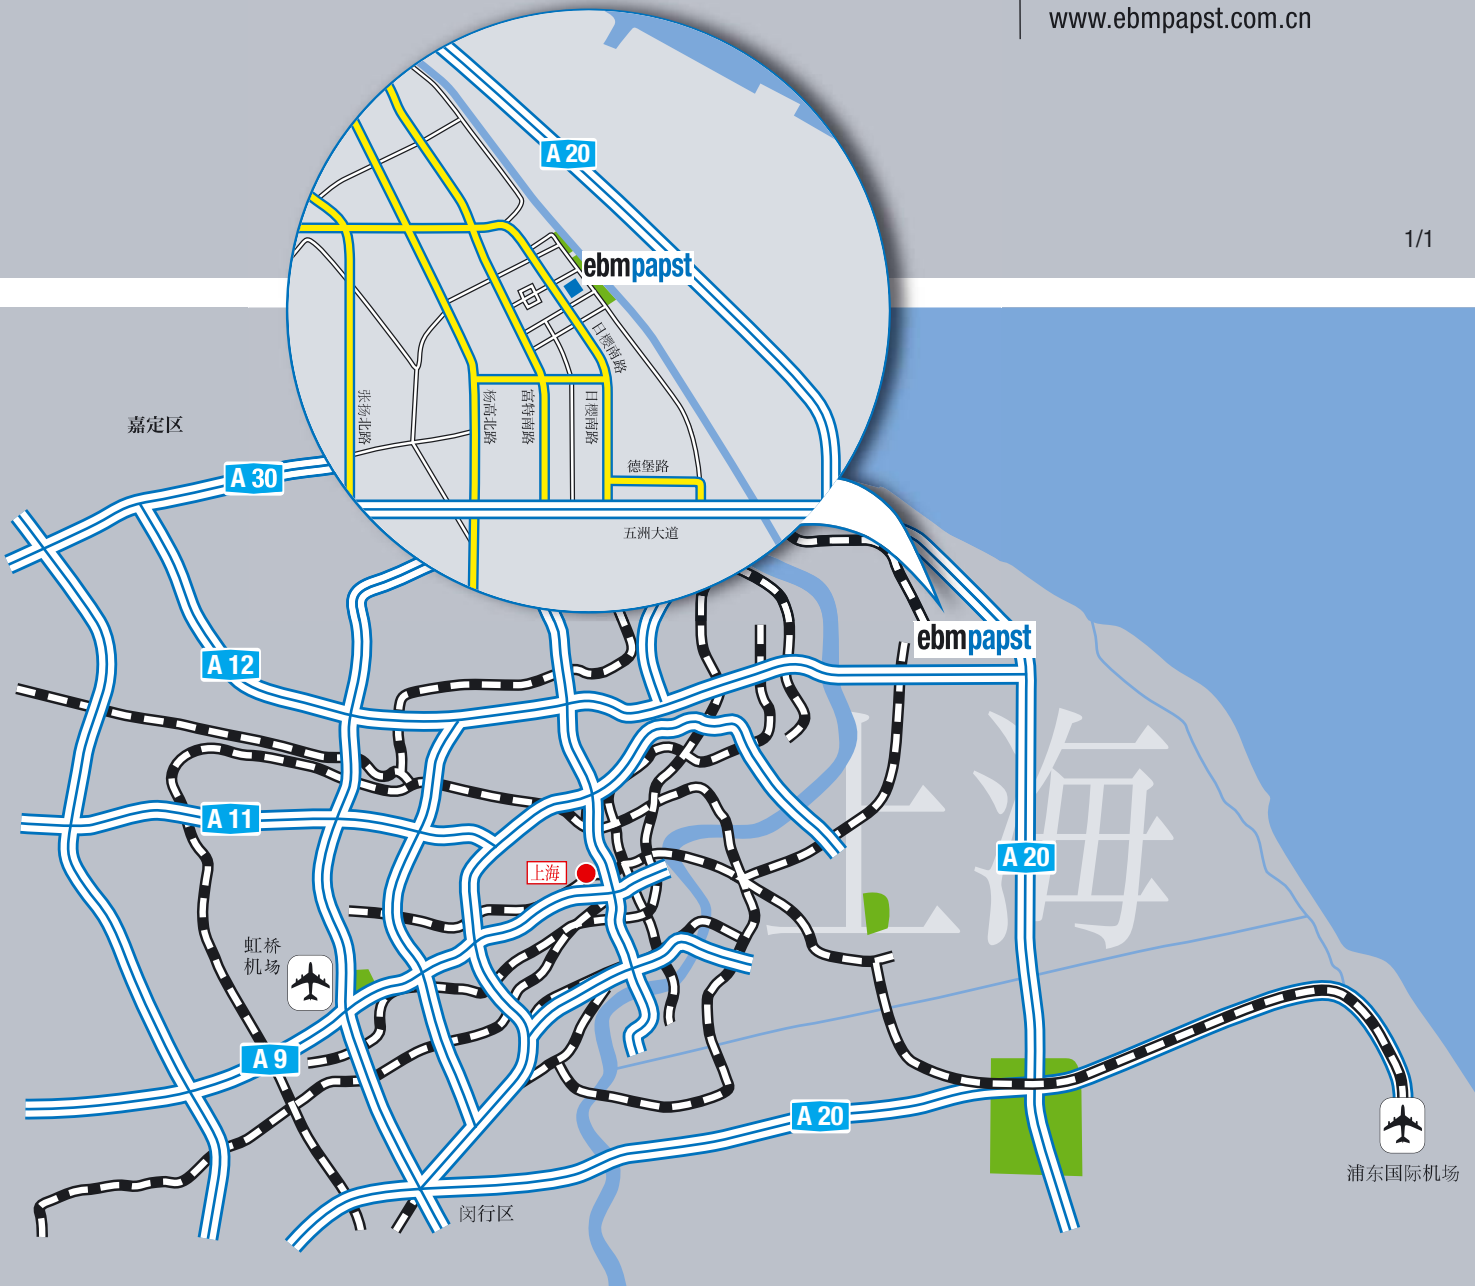

# 如何找到 依必安派特

依必安派特风机(上海)有限公司  
 保税区华京路418号  
 外高桥,浦东新区  
 200131 上海,中华人民共和国  
 电话: +86 21 5046 0183  
 传真: +86 21 5046 1119  
 电子邮件: sales@cn.ebmpapst.com  
 www.ebmpapst.com.cn

1/1

- 浦东国际机场  
A20 外环路 ⇒ 五洲大道匝道口下 ⇒ 外高桥  
保税区5号大门 ⇒ 华京路418号
- 虹桥机场  
延安西路高架 ⇒ 南北高架 ⇒  
中环高架路 ⇒ 翔殷路隧道 > 外高桥  
保税区5号大门 ⇒ 华京路418号

- 浦东国际机场  
A20 外环路 ⇒ 五洲大道匝道口下 ⇒ 外高桥  
保税区5号大门 ⇒ 华京路418号
- 虹桥机场  
延安西路高架 ⇒ 南北高架 ⇒  
中环高架路 ⇒ 翔殷路隧道 > 外高桥  
保税区5号大门 ⇒ 华京路418号

**ebmpapst**